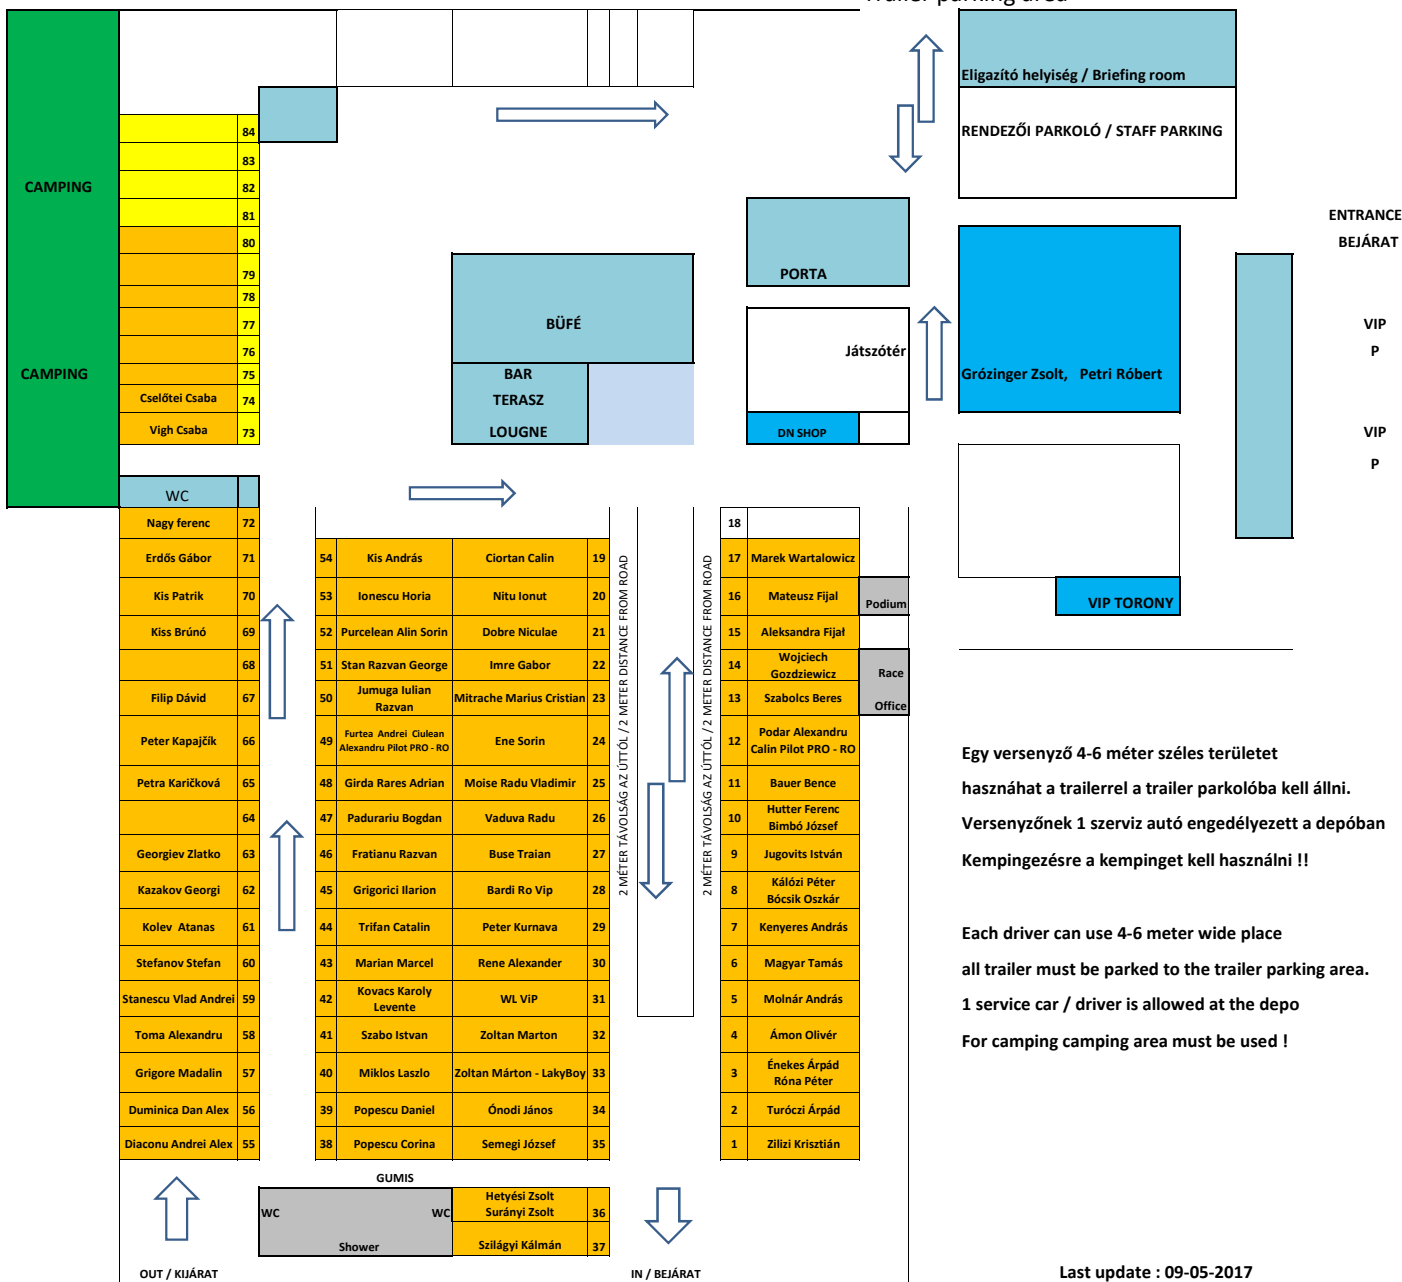

# DRIFTING.HU

KILINCSSEL ELŐRE

**MAY-DAY**  
RABÓCSIRING | MÁJUS 13-14.

**DRIFT MATSURI**  
RABÓCSIRING | JÚLIUS 15-16.

**TRACKWOOD**  
RABÓCSIRING | AUGUSZTUS 25-26.

## Trailer parking area

Egy versenyző 4-6 méter széles területet használhat a trailerrel a trailer parkolóba kell állni.  
Versenyzőnek 1 szerviz autó engedélyezett a depóban  
Kempingezésre a kempinget kell használni !!

Each driver can use 4-6 meter wide place  
all trailer must be parked to the trailer parking area.  
1 service car / driver is allowed at the depo  
For camping camping area must be used !